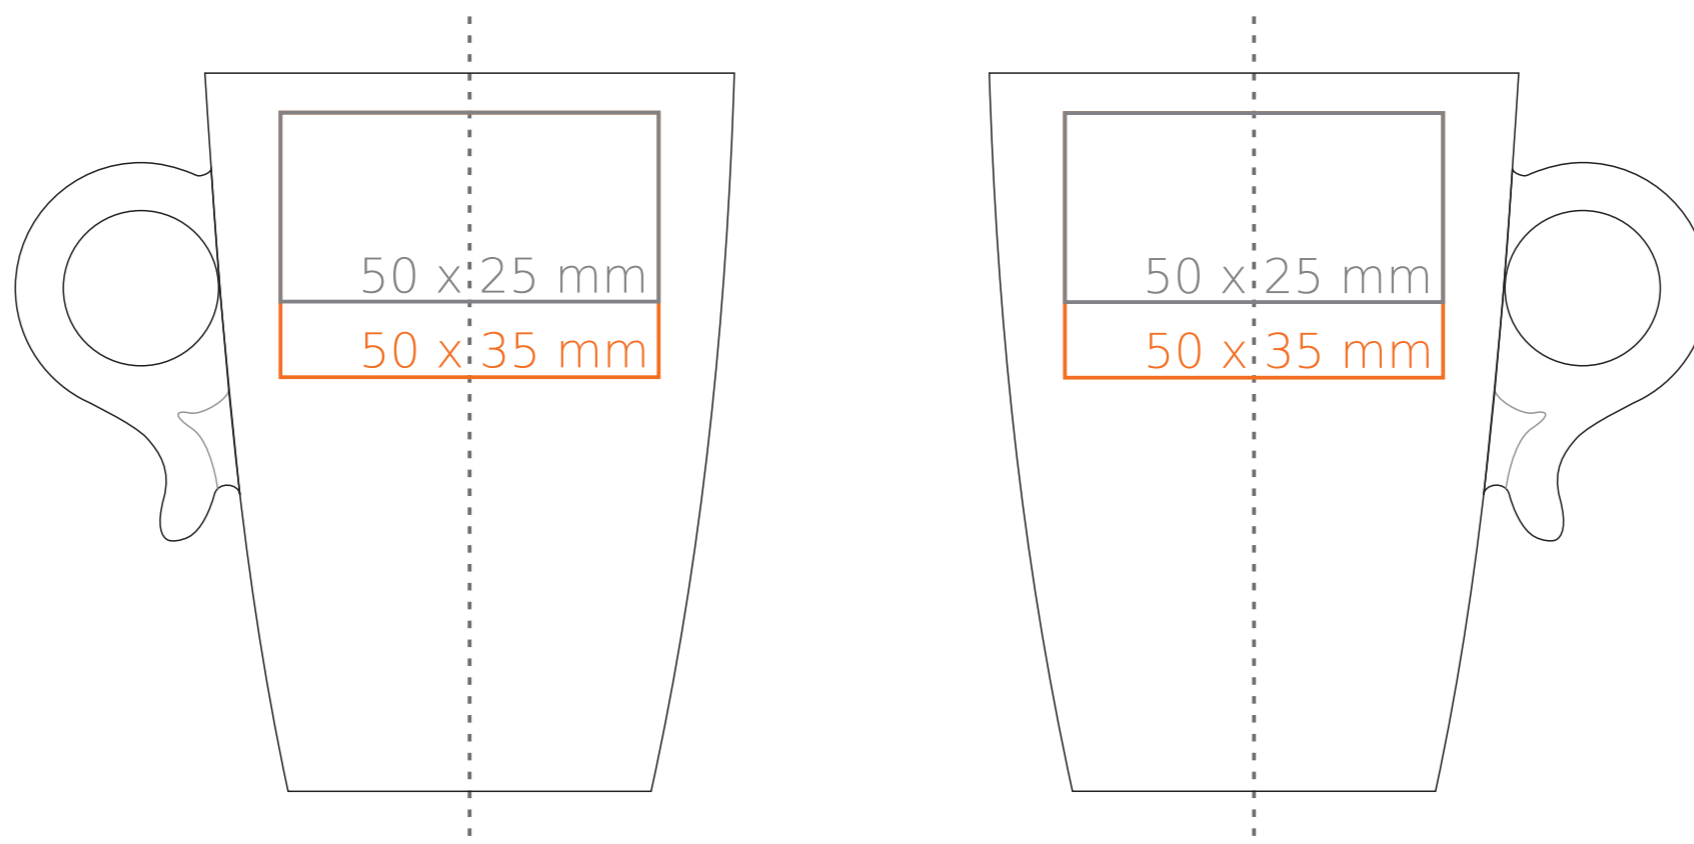

M/119 **Costa**

200 ml / h: 93 mm / Ø 71 mm

Nadruk na uchu	- 50 x 8 mm
Nadruk wewnątrz na ściance	- 40 x 20 mm
Nadruk wewnątrz na dnie	- Ø 30 mm

*W przypadku projektów dla kalkomanii wybiegających poza standardową powierzchnię nadruku prosimy o kontakt z działem handlowym.