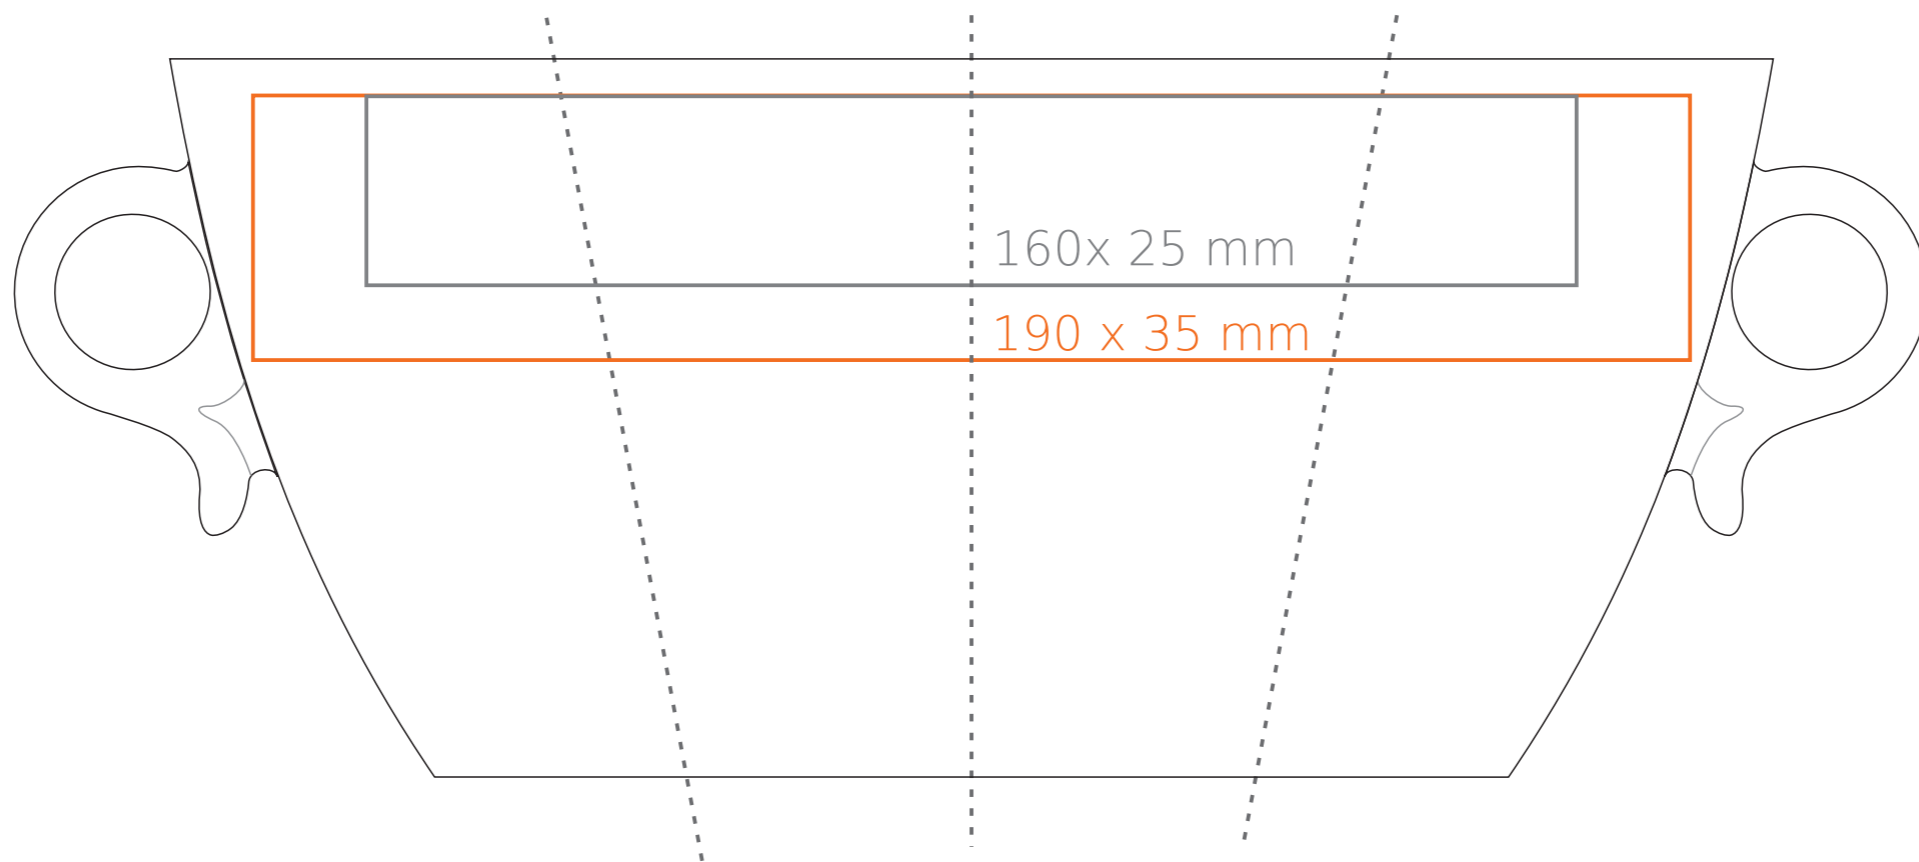

M/119 **Costa**

200 ml / h: 93 mm / Ø 71 mm

Nadruk na uchu	- 50 x 8 mm
Nadruk wewnątrz na ściance	- 40 x 20 mm
Nadruk wewnątrz na dnie	- Ø 30 mm

*W przypadku projektów dla kalkomanii wybiegających poza standardową powierzchnię nadruku prosimy o kontakt z działem handlowym.