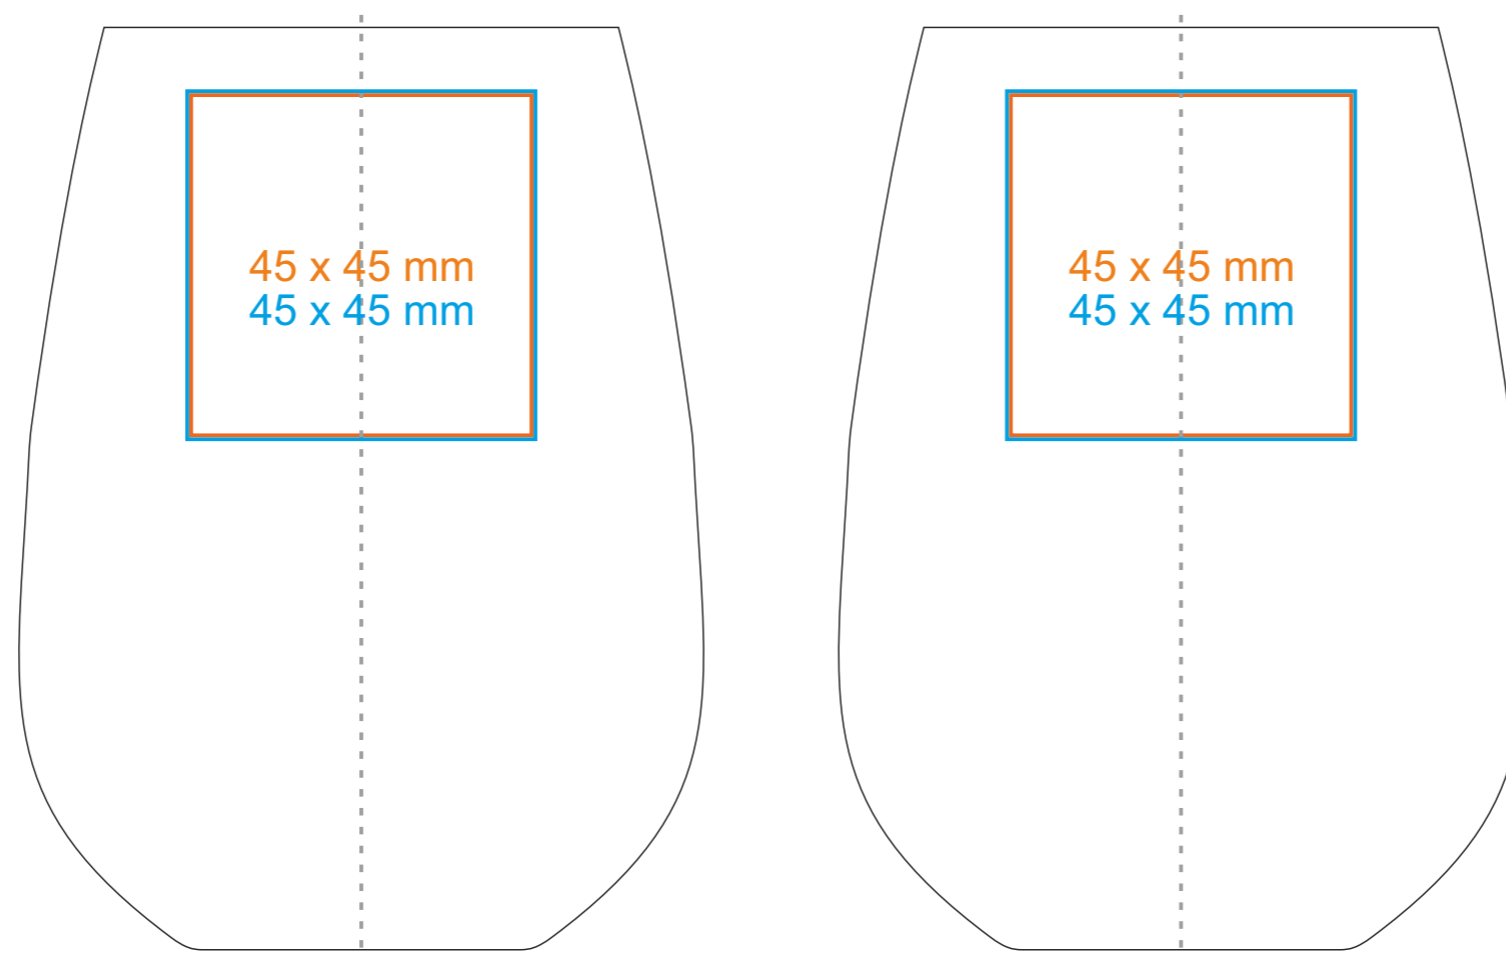

G_526 Frost

500 ml / h: 122 mm / Ø 67 mm

*W przypadku projektów dla kalkomanii wybiegających poza standardową powierzchnię nadruku prosimy o kontakt z działem handlowym.

[Jak należy przygotować projekty do druku](#)

legenda

- Nadruk kalkomania (Transfer Print)
- Grawer laserowy